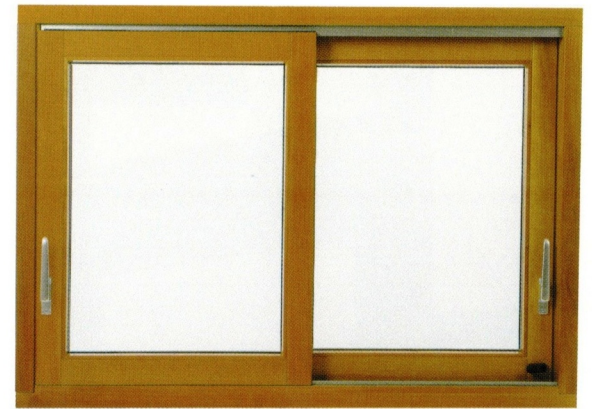

製造木製サッシ (窓・ドア) 一覧

\*アルミ・クラッド仕様製造可能です。

玄関扉一覧

\*デザイン相談可能です。

『PURE WIN』は、さまざまな建築ニーズに合わせられるよう数多くのバリエーションを揃ったオリジナル木製窓です。

従来の木製窓に変わらない機能や性能を持ち  
アルミと木製を複合する事によって外部へのメンテナンスフリーを実現した窓です。