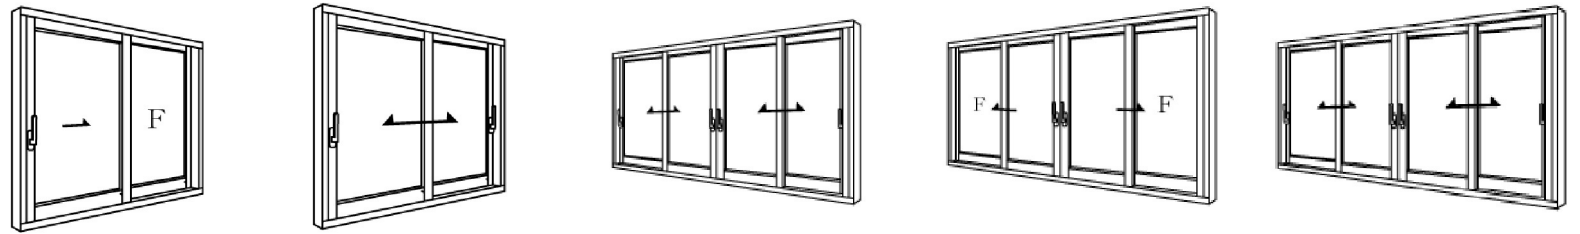

『PURE WIN』は、さまざまな建築ニーズに合わせてられるよう数多くのバリエーションを揃ったオリジナル木製窓です。

製造木製サッシ (窓・ドア) 一覧

*アルミ・クラッド仕様製造可能です。