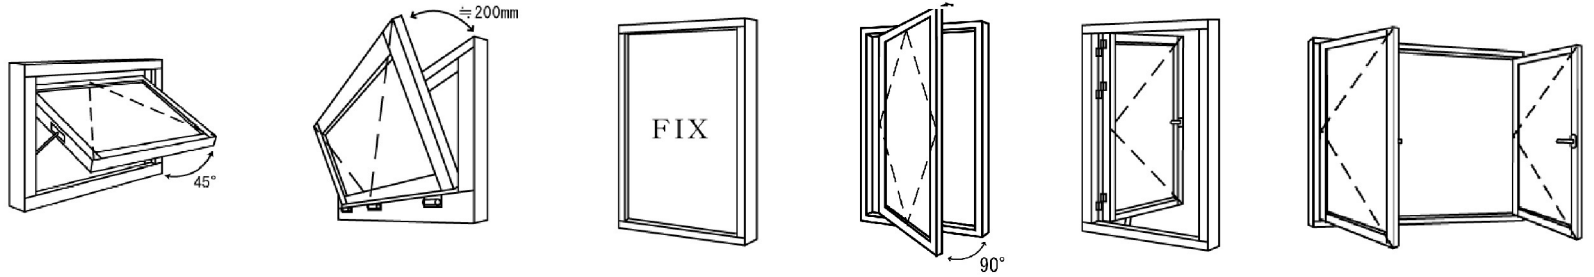

『PURE WIN』は、さまざまな建築ニーズに合わせてられるよう数多くのバリエーションを揃ったオリジナル木製窓です。

製造木製サッシ (窓・ドア) 一覧

*アルミ・クラッド仕様製造可能です。