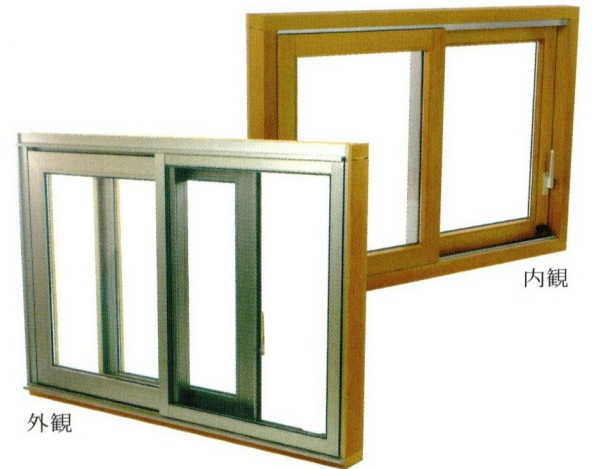

製造木製サッシ (窓・ドア) 一覧

\*アルミ・クラッド仕様製造可能です。

玄関扉一覧

\*デザイン相談可能です。

『PURE WIN』は、さまざまな建築ニーズに合わせられるよう数多くのバリエーションを揃ったオリジナル木製窓です。

従来の木製窓に変わらない機能や性能を持ち  
アルミと木製を複合する事によって外部へのメンテナンスフリーを実現した窓です。