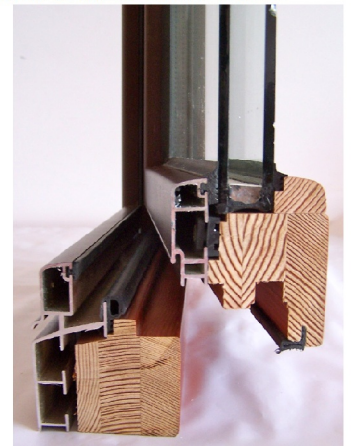

木製サッシ：米松 Aランク 珣目材仕様 OSMOオイル塗装品

床材：サーモ・オーク 120巾OPC プレミア床暖房対応品 OSMOオイル塗装品

『PURE WIN』は、さまざまな建築ニーズに合わせられるよう数多くのバリエーションを揃ったオリジナル木製窓です。

ドレーキップ（内倒し内開き）窓仕様

\*アルミ・クラッド仕様製造可能です。

ハンドル、金物：ドイツ Roto社製

\*メーカーの仕様変更により、仕様変更する場合があります。