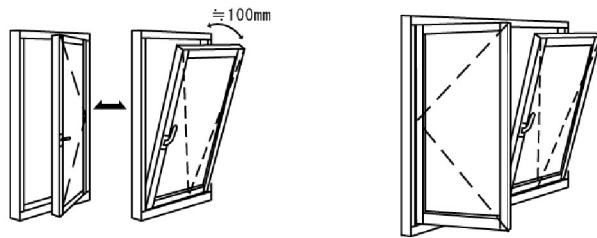

『PURE WIN』は、さまざまな建築ニーズに合わせてられるよう数多くのバリエーションを揃ったオリジナル木製窓です。

製造木製サッシ (窓・ドア) 一覧

*アルミ・クラッド仕様製造可能です。