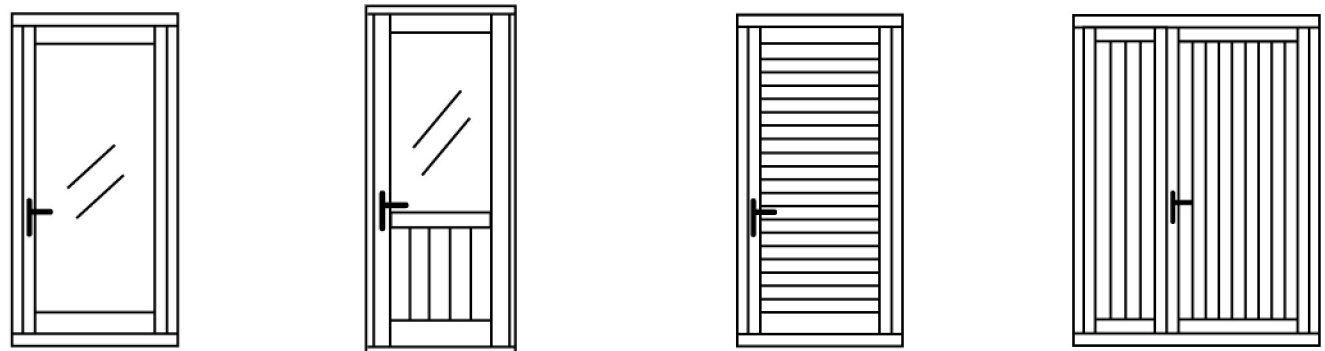

玄関扉一覧

*デザイン相談可能です。