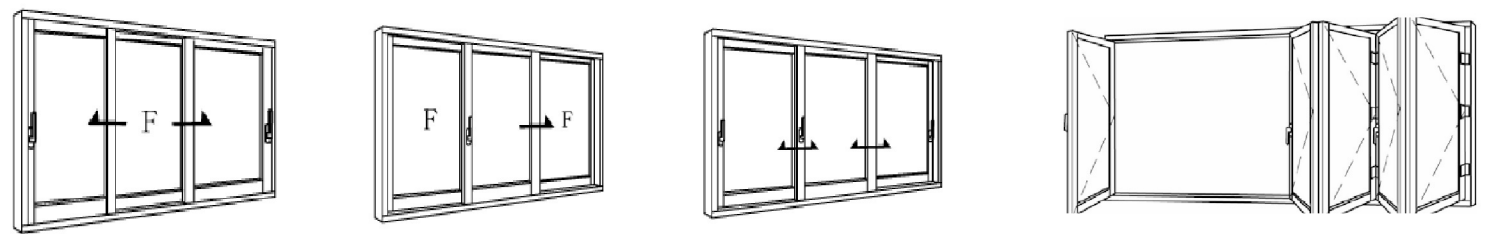

『PURE WIN』は、さまざまな建築ニーズに合わせてられるよう数多くのバリエーションを揃ったオリジナル木製窓です。

製造木製サッシ (窓・ドア) 一覧

*アルミ・クラッド仕様製造可能です。